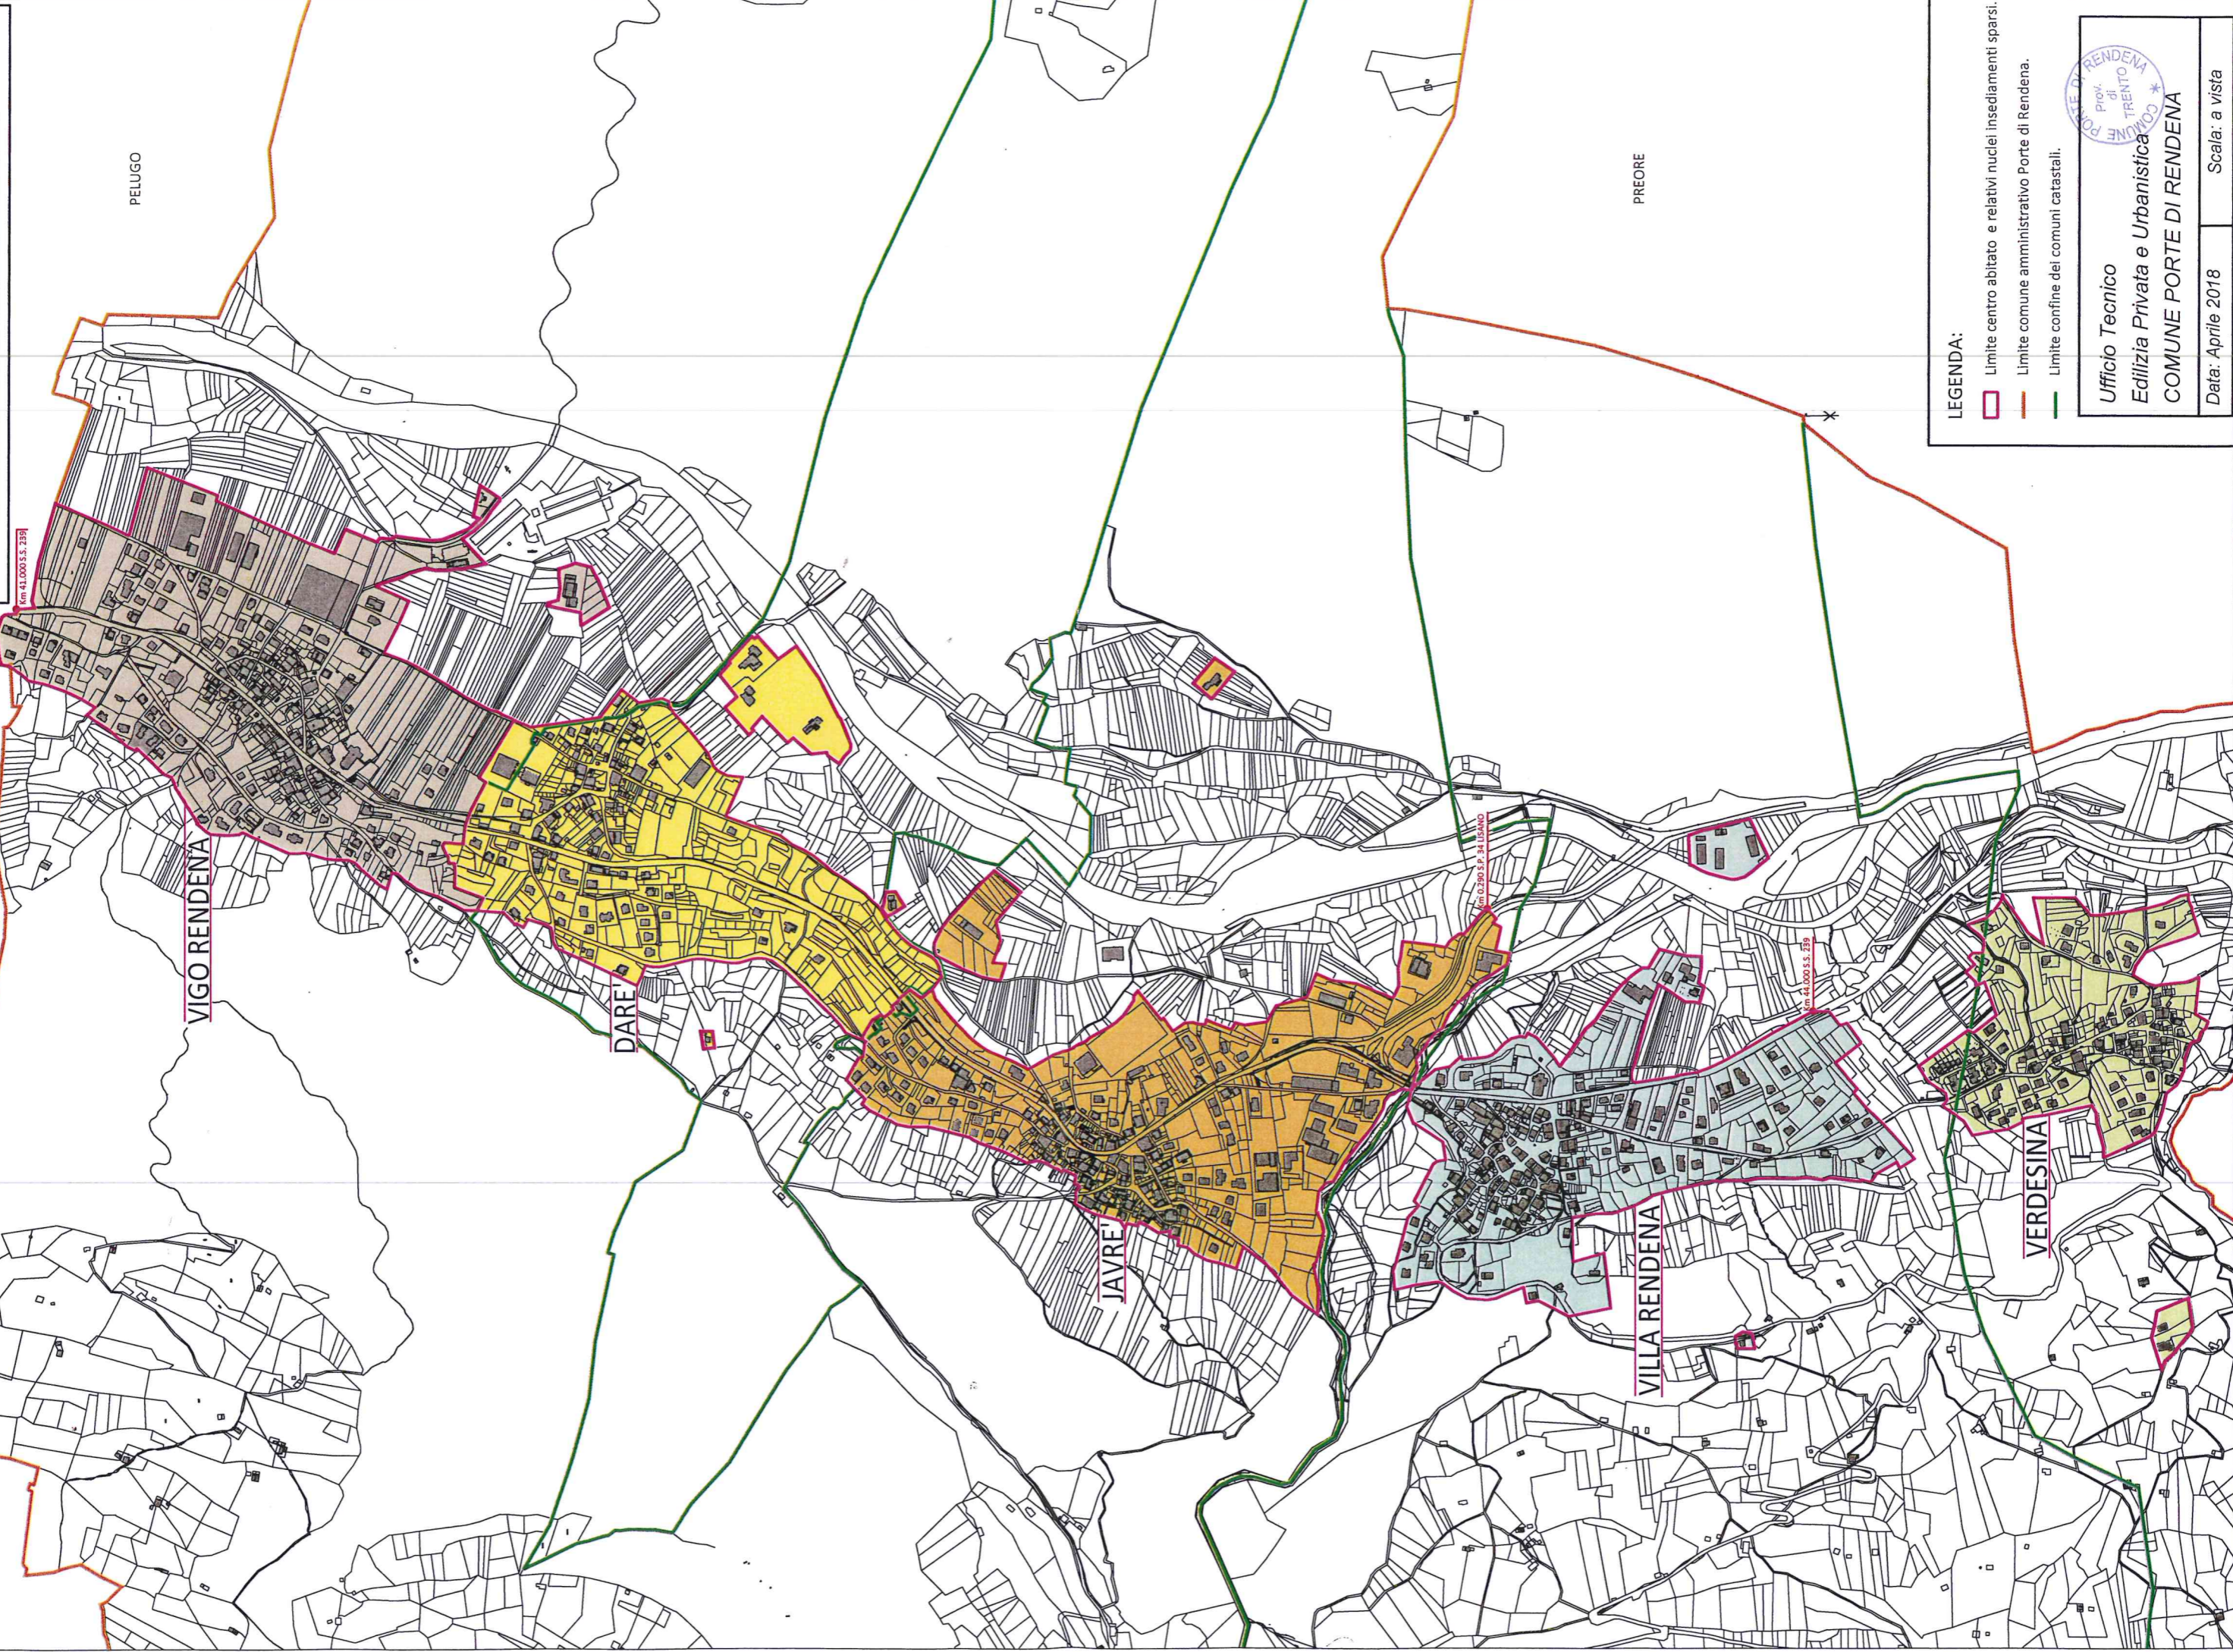

COMUNE PORTE DI RENDENA

INDIVIDUAZIONE DEI 5 CENTRI ABITATI

LEGENDA:

- Limiti centro abitato e relativi nuclei insediamenti sparsi.
- Limite comune amministrativo Porte di Rendena.
- Limite confine dei comuni catastali.

Ufficio Tecnico
Edilizia Privata e Urbanistica
COMUNE PORTE DI RENDENA

Data: Aprile 2018
Scala: a vista